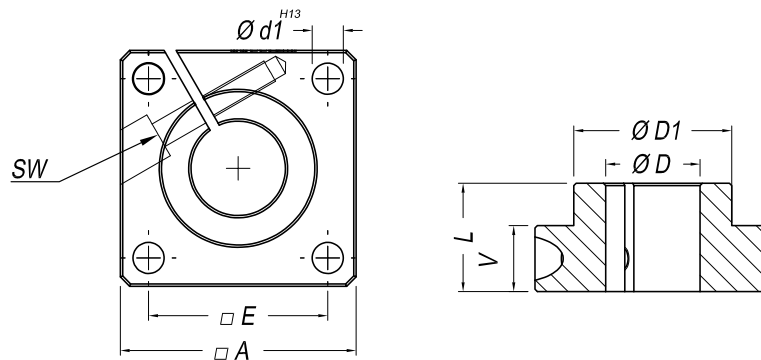

## • WELLENBOCK SLF

Flanschwellenbock, Aluminium

Artikel	$\varnothing d$	A	L	$\varnothing D1$	E	$\varnothing d1$	V	SW	Gewicht
[mm]									[kg]
SLF12	12	40	20	23,5	30 ±0,12	5,5	12	3	0,05
SLF16	16	50	20	27,5	35 ±0,12	5,5	12	3	0,08
SLF20	20	50	23	33,5	38 ±0,15	6,6	14	4	0,1
SLF25	25	60	25	42	42 ±0,15	6,6	16	5	0,15
SLF30	30	70	30	49,5	54 ±0,25	9	19	6	0,24
SLF40	40	100	40	65	68 ±0,25	11	26	8	0,66
SLF50	50	100	50	75	75 ±0,12	11	36	8	0,82

SLF - 20

WELLENDURCHMESSER