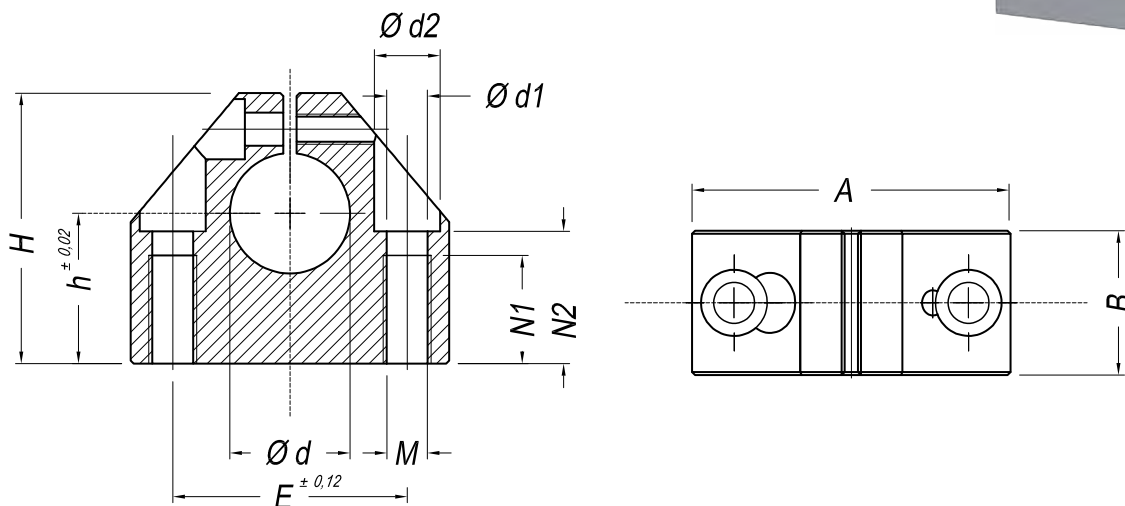

👉 LTK Quick-Link: www.ltk.de/slk
MEW Quick-Link: www.mew.at/slk

👉 CAD-Modell verfügbar

• **WELLENBOCK SLK**
Kompakt-Baugröße, Aluminium

Artikel	$\varnothing d$	A	B	H	h	E	$\varnothing d1$	$\varnothing d2$	M	N1	N2	SW	Gewicht
[mm]													[kg]
SLK 06	6	32	16	27	15	22	4,2	8	M5	11	13	2,5	0,03
SLK 08	8	32	16	27	16	22	4,2	8	M5	11	13	2,5	0,03
SLK 10	10	40	18	33	18	27	5,2	10	M6	13	16,5	3	0,05
SLK 12	12	40	18	33	19	27	5,2	10	M6	13	16,5	3	0,05
SLK 14	14	45	20	38	20	32	5,2	10	M6	13	18	3	0,07
SLK 16	16	45	20	38	22	32	5,2	10	M6	13	18	3	0,07
SLK 20	20	53	24	45	25	39	6,8	11	M8	18	21	4	0,1
SLK 25	25	62	28	54	31	44	8,6	15	M10	22	25	5	0,16
SLK 30	30	67	30	60	34	49	8,6	15	M10	22	29	5	0,2
SLK 40	40	87	40	76	42	66	10,3	18	M12	26	27	6	0,45
SLK 50	50	103	50	92	50	80	14,2	20	M16	34	44	8	0,8

SLK - 20

WELLENDURCHMESSER